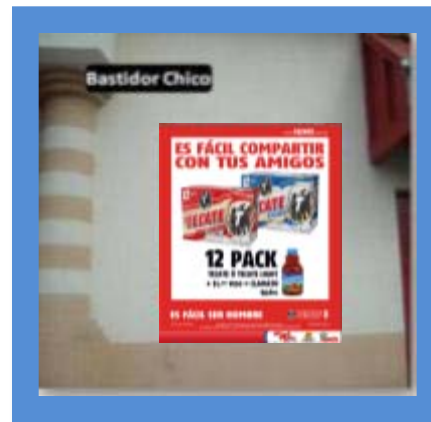

NOTA: Bastidor Chico de Tecate, aplica solo para las tiendas que tienen dos bastidores.

Comunicación en Interior

Refricalco XX Lager	<input checked="" type="checkbox"/>
Refricalco Tecate	<input checked="" type="checkbox"/>
Refricalco Coors Light	<input checked="" type="checkbox"/>
Banner Interior CB y TKT	<input checked="" type="checkbox"/>

LAY - OUT

Comunicación en Exterior

Bastidor Grande Carta B.

Bastidor Chico Carta B.

Bastidor Chico Tecate

Poster Ventana

NOTA: Bastidor Chico de Tecate, aplica solo para las tiendas que tienen dos bastidores.

LAY - OUT

Comunicación en Interior	
Refricalco XX Lager	<input checked="" type="checkbox"/>
Refricalco Tecate	<input checked="" type="checkbox"/>
Refricalco Coors Light	<input checked="" type="checkbox"/>
Banner Interior CB y TKT	<input checked="" type="checkbox"/>
MEDIO Banner interior XX Lager	<input checked="" type="checkbox"/>