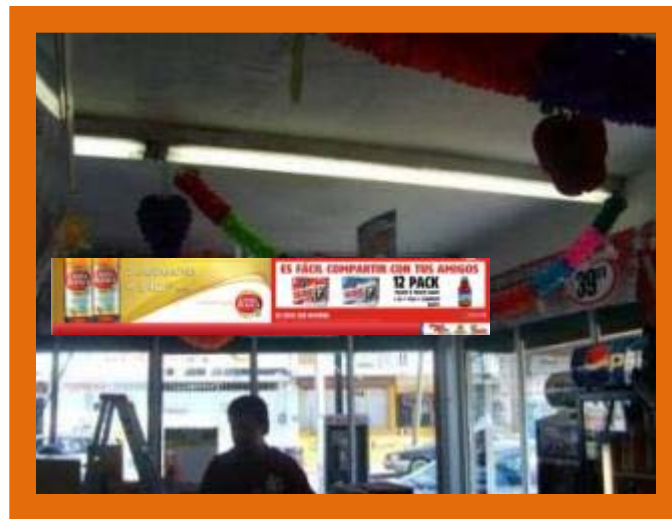

Comunicación Int. Y Ext.	
Bastidor Grande Carta B.	☒
Bastidor Chico Carta B.	☒
Poster Ventana	☒
Banner Interior CB y TKT	☒