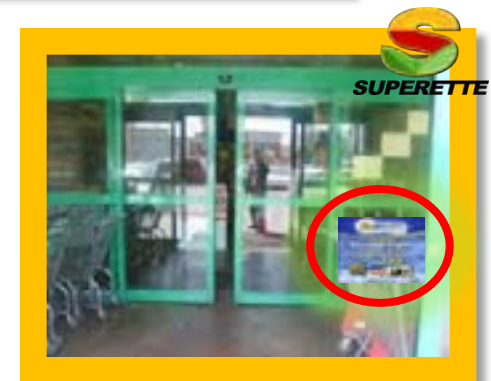

# Promociones Mayo 2012

- ✓ Tarjeta Coors Light 20% en el 18 pack

- ✓ 18 pack Tecate Light +  
Carne Seca 20 gr = 152.90

Poster Puerta

(lado derecho visto por fuera de la tienda)

# LAY - OUT

Comunicación Interior		
Refricalco	Tecate / Tecate Light	✓
	Carta Blanca	✓
	Coor Light	✓
Banner Interior	Tecate / Tecate Light	✓

**NOTA:**

- Refricalco XX Lager sólo donde este presente la marca.

# LAY - OUT

Comunicación Exterior		
Bastidor Vertical	Coor Light	<input checked="" type="checkbox"/>
	Tecate / Tecate Light	solo en tiendas que cuenten con 2 Bastidores
Poster Puerta	Tecate / Tecate Light	derecho (vista por fuera)
Bastidor Horizontal	Coor Light	<input checked="" type="checkbox"/>
Banner Exterior	Carta Blanca	<input checked="" type="checkbox"/>