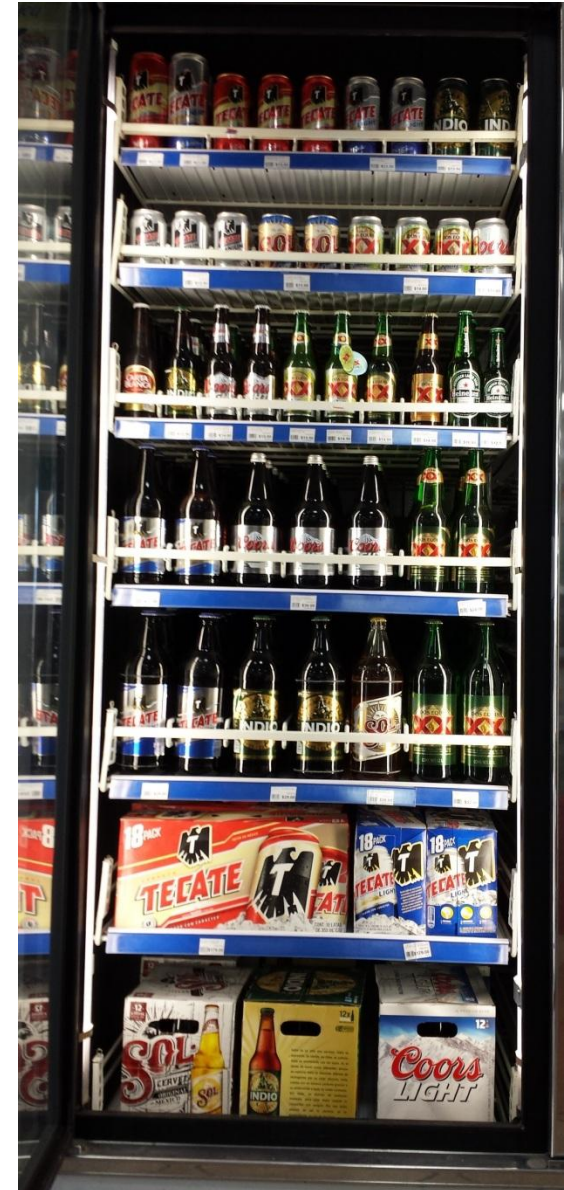

Sin Bohemias