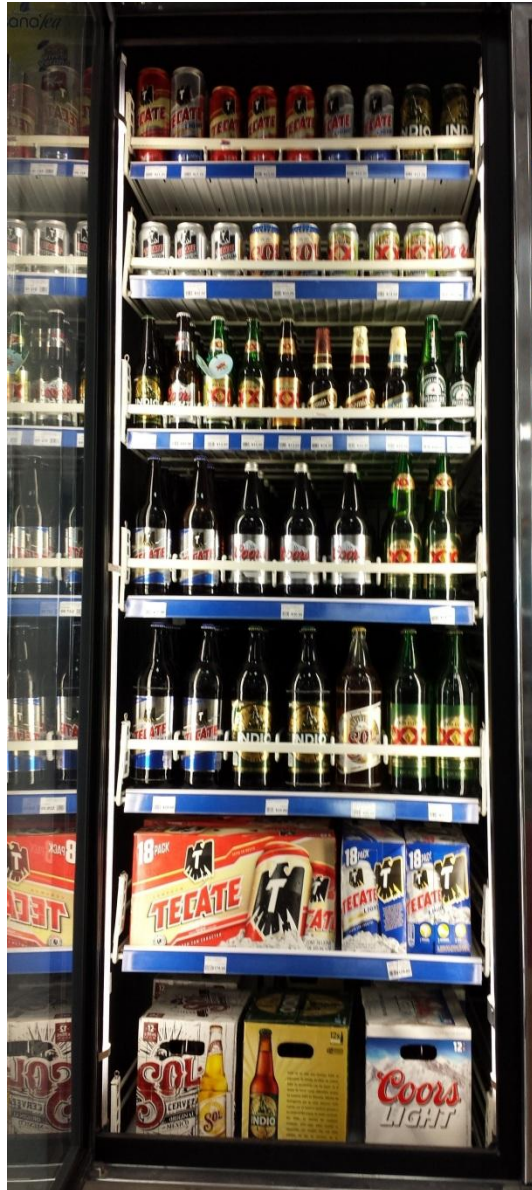

Planograma Cuarto Frío

Con Bohemias