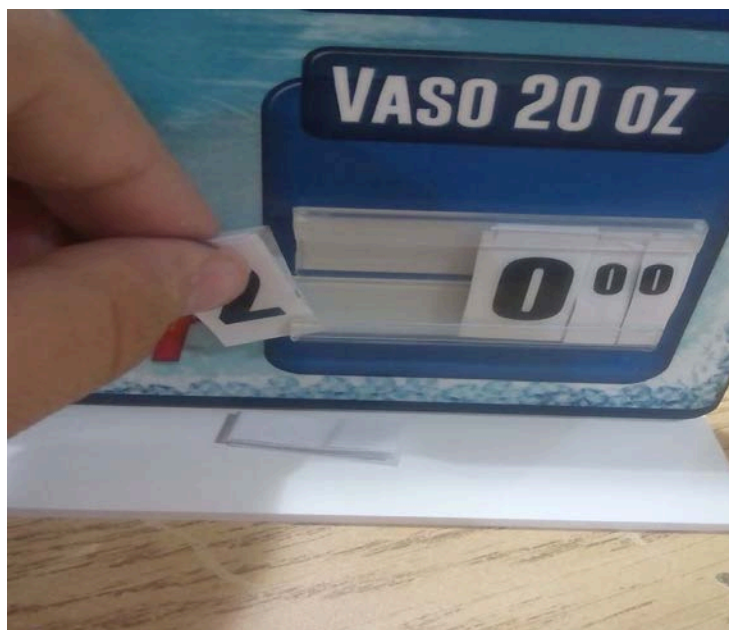

Agradezco de antemano su atención y tiempo
Sin otro particular quedo de ustedes

Atte. Lic. Jorge Holguín López
Coordinador de Publicidad

Almacenes Distribuidores de la Frontera S.A. de C.V.

Oficinas Centrales y CEDIS

Henry Dunant 5155 • Cd. Juárez, Chih. • C.P. 32310
Tel. (656) 686-2260 • Fax (656) 686-2202

Oficinas Administrativas

Av. Plutarco E. Calles 744, Nte. • Cd. Juárez, Chih. • C.P. 32310
Tel. (656) 686-2200 • Fax (656) 686-2201

USA

3912 Frutas Ave. • El Paso, Texas • 79905
Tel. (915) 544-6367 • Fax (915) 544-0109