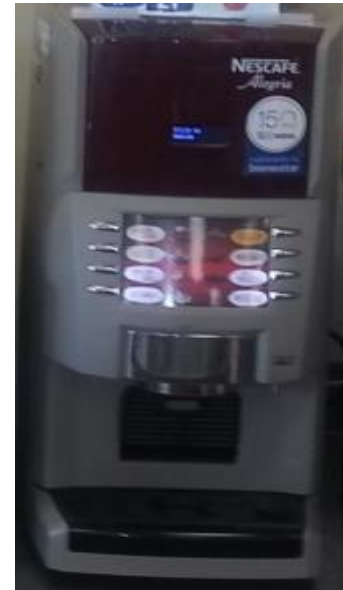

MEMORANDUM

PARA: GERENTES DE SUCURSALES CON MAQUINA NESCAFE NUEVA

DE: LEONEL RIVERA

ASUNTO: Máquina Nueva Nescafe

FECHA: 12 de Julio de 2016

Les adjunto información relevante de la máquina nueva de chocolate abuelita que se ha instalado en algunas de las tiendas. Por su funcionamiento un click en el botón del dispensador rellena 8 onzas, es por eso que se asignó un vaso de 16 onzas para rellenarlo con solo dos clicks. El **código de venta 206683 CHOCOLATE ABUELITA NESCAFE 16 OZ.**

1- INSUMOS.

Código	Artículo
206009	Original
206010	Mokaccino
186022	Mezcla especial
186024	Vainilla
186799	Abuelita
186093	Vaso 16oz NESCAFE
186094	Tapa para vaso NESCAFE
Almacén 903	

En caso de alguna duda, comentario o sugerencia, su supervisor podrá orientarle. Por la atención, gracias.