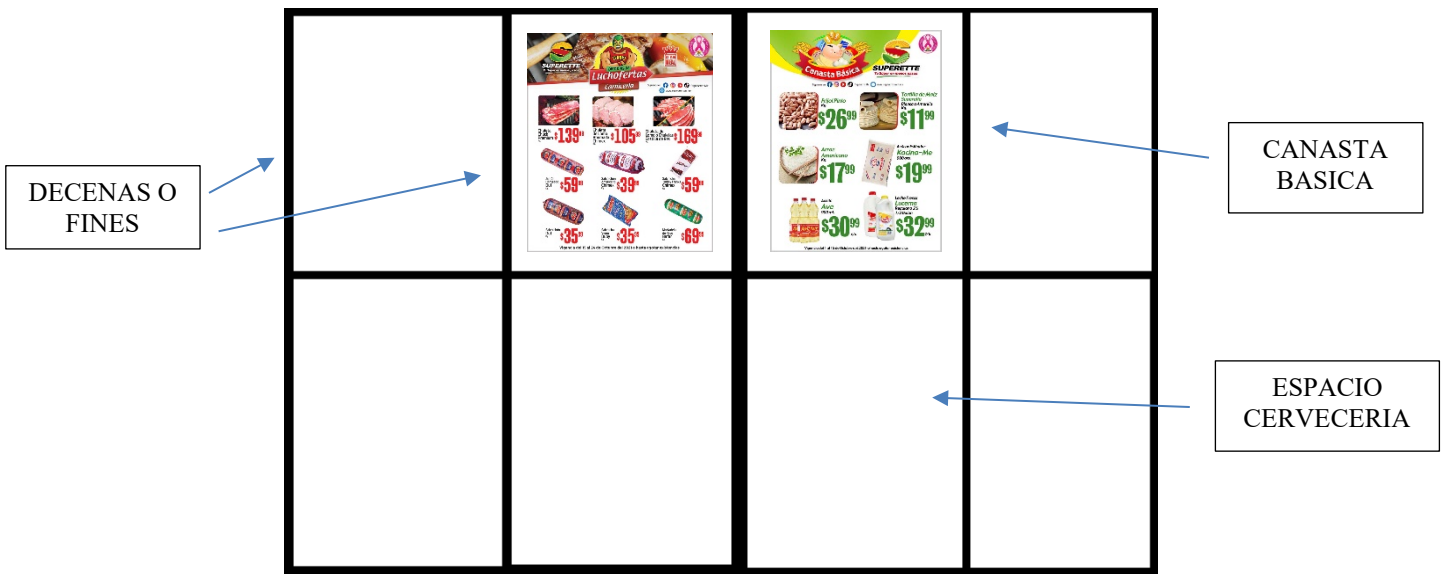

PUERTA INTERNA

Almacenes Distribuidores de la Frontera S.A. de C.V.